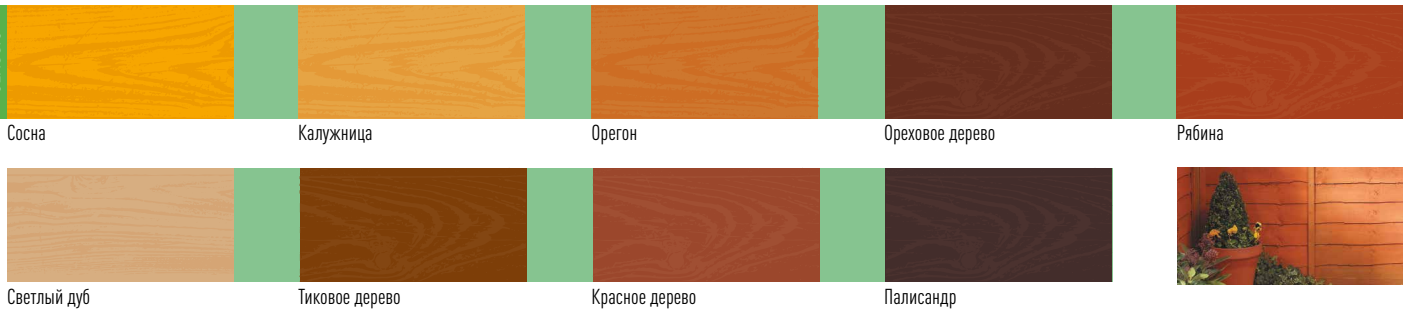

В зависимости от качества поверхности обрабатываемой древесины, ее породы и пористости, способа обработки и технологии применений защитных составов, действительный тон может слегка отличаться от приведенного в цветовой палитре. Для того чтобы добиться желаемого оттенка, рекомендуем произвести пробный выкрас.

ДЛЯ НАРУЖНЫХ РАБОТ

PINOTEX TINOVA PROFESSIONAL

ГОТОВЫЕ ЦВЕТА

КОЛЕРУЕМЫЕ ЦВЕТА

30 уникальных оттенков палитры стран Скандинавии!

В зависимости от качества поверхности обрабатываемой древесины, ее породы и пористости, способа обработки и технологии применений защитных составов, действительный тон может слегка отличаться от приведенного в цветовой палитре. Для того чтобы добиться желаемого оттенка, рекомендуем произвести пробный выкрас.

PINOTEX CLASSIC / TINOVA PROFESSIONAL

ГОТОВЫЕ ЦВЕТА

ТОЛЬКО
PINOTEX
CLASSIC

Сосна

Калужница

Орегон

Ореховое дерево

Рябина

Белый 602

Морская галька 608

Палисандр 679

Олива 637

В зависимости от качества поверхности обрабатываемой древесины, ее породы и пористости, способа обработки и технологии применений защитных составов, действительный тон может слегка отличаться от приведенного в цветовой палитре. Для того чтобы добиться желаемого оттенка, рекомендуем произвести пробный выкрас.