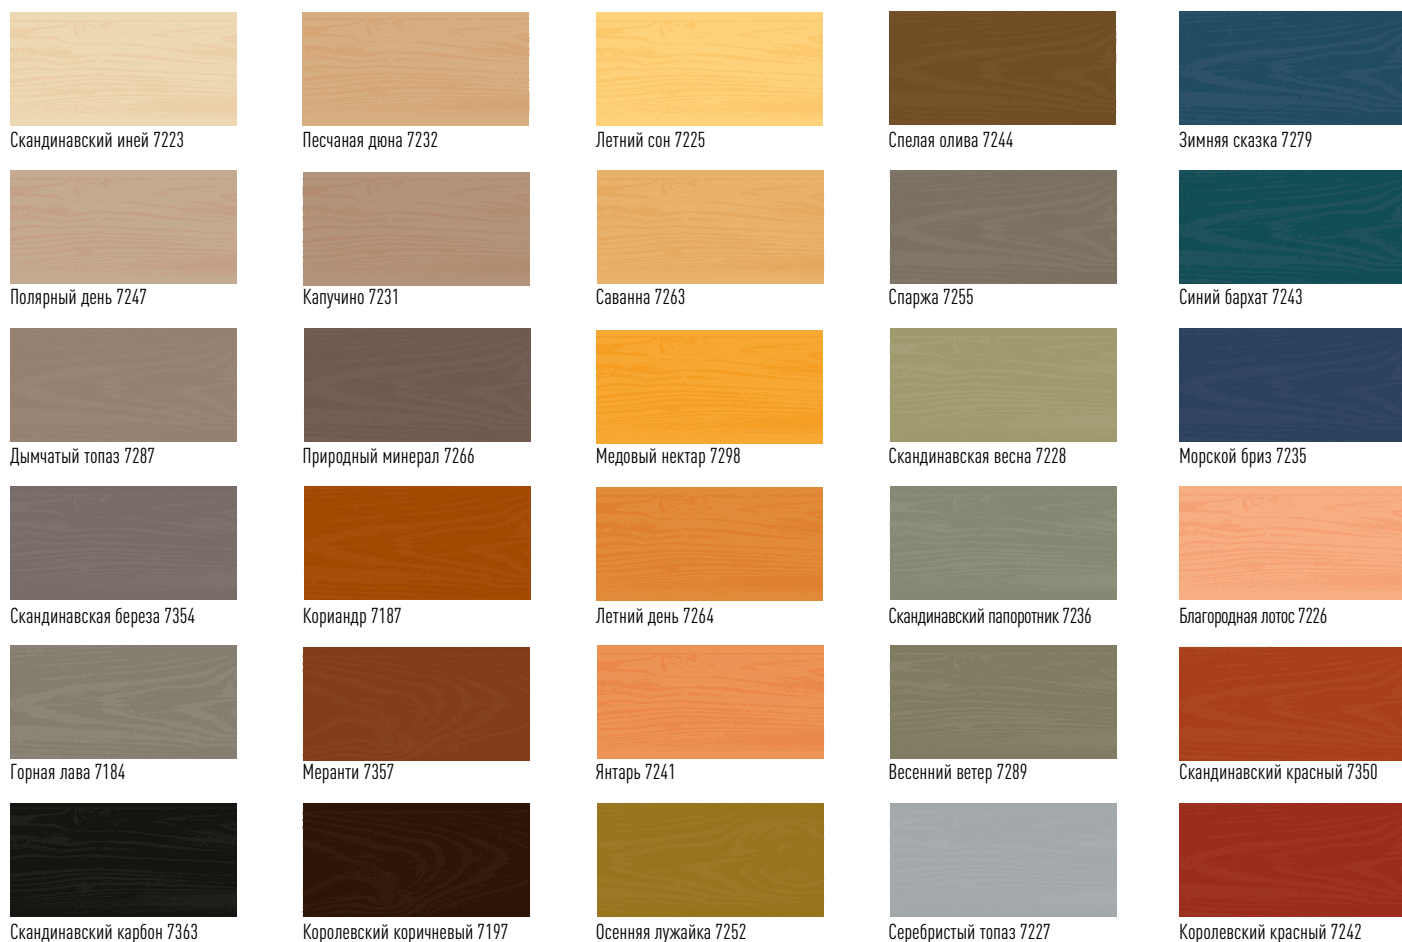

В зависимости от качества поверхности обрабатываемой древесины, ее породы и пористости, способа обработки и технологии применений защитных составов, действительный тон может слегка отличаться от приведенного в цветовой палитре. Для того чтобы добиться желаемого оттенка, рекомендуем произвести пробный выкрас.

ДЛЯ НАРУЖНЫХ РАБОТ

PINOTEX TINOVA PROFESSIONAL

ГОТОВЫЕ ЦВЕТА

КОЛЕРУЕМЫЕ ЦВЕТА

30 уникальных оттенков палитры стран Скандинавии!

В зависимости от качества поверхности обрабатываемой древесины, ее породы и пористости, способа обработки и технологии применений защитных составов, действительный тон может слегка отличаться от приведенного в цветовой палитре. Для того чтобы добиться желаемого оттенка, рекомендуем произвести пробный выкрас.

Красный коралл 595 / 595

Вереск 510 / 510

Океан 527 / 527

Корица 573 / 573

Сахарная вата 560 / 560

Роза 592 / 592

Осина 511 / 511

Нежная олива 534 / 534

Белый 602

Морская галька 608

Палисандр 679

Олива 637

В зависимости от качества поверхности обрабатываемой древесины, ее породы и пористости, способа обработки и технологии применений защитных составов, действительный тон может слегка отличаться от приведенного в цветовой палитре. Для того чтобы добиться желаемого оттенка, рекомендуем произвести пробный выкрас.